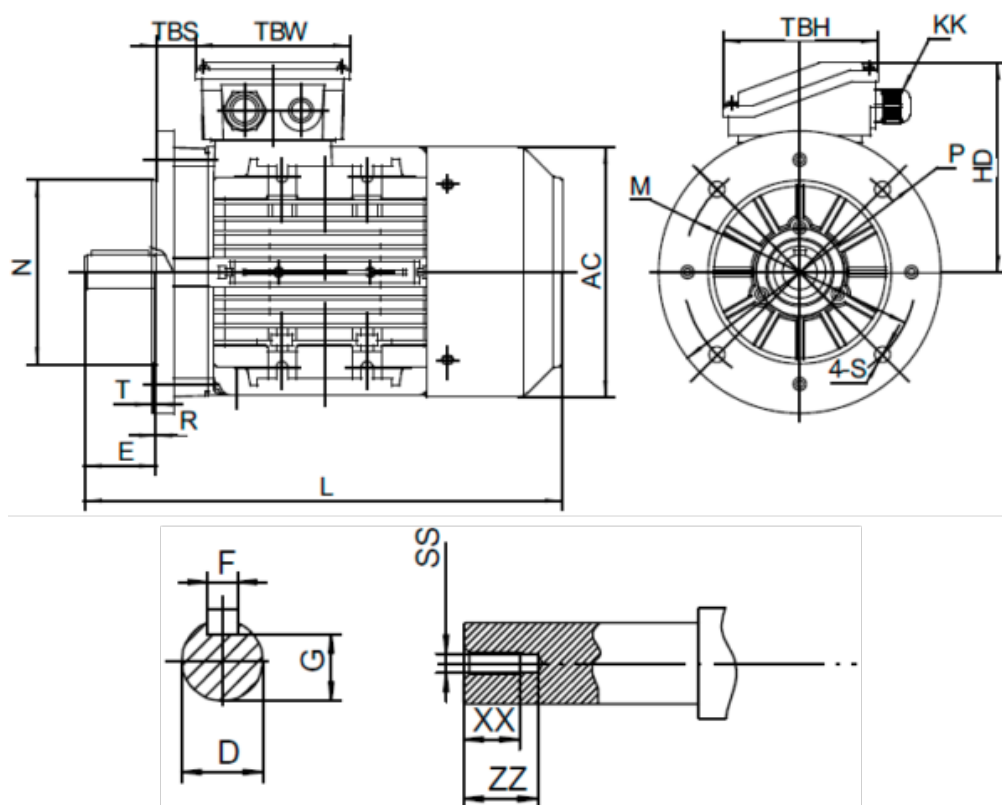

Varenummer: 2518003002140140

Beskrivelse: Kleedrive T3A 90L2-2 3.0kw 2800 o/min UL/CSA  
3x230/400V 50 HZ IP55 B5 Eff=82,7%

## Mål

AA = 176	L = 313/338	TBH = 109
AC = Ø177	M = Ø165	TBS = 28.5
AD = 235	N = Ø130	TBW = 109
D = Ø24	P = Ø200	XX = 19
E = 50	R = 0	ZZ = 25
F = 8	S = Ø12	
G = 20	SS = M8	
HD = 145	T = 3.5	